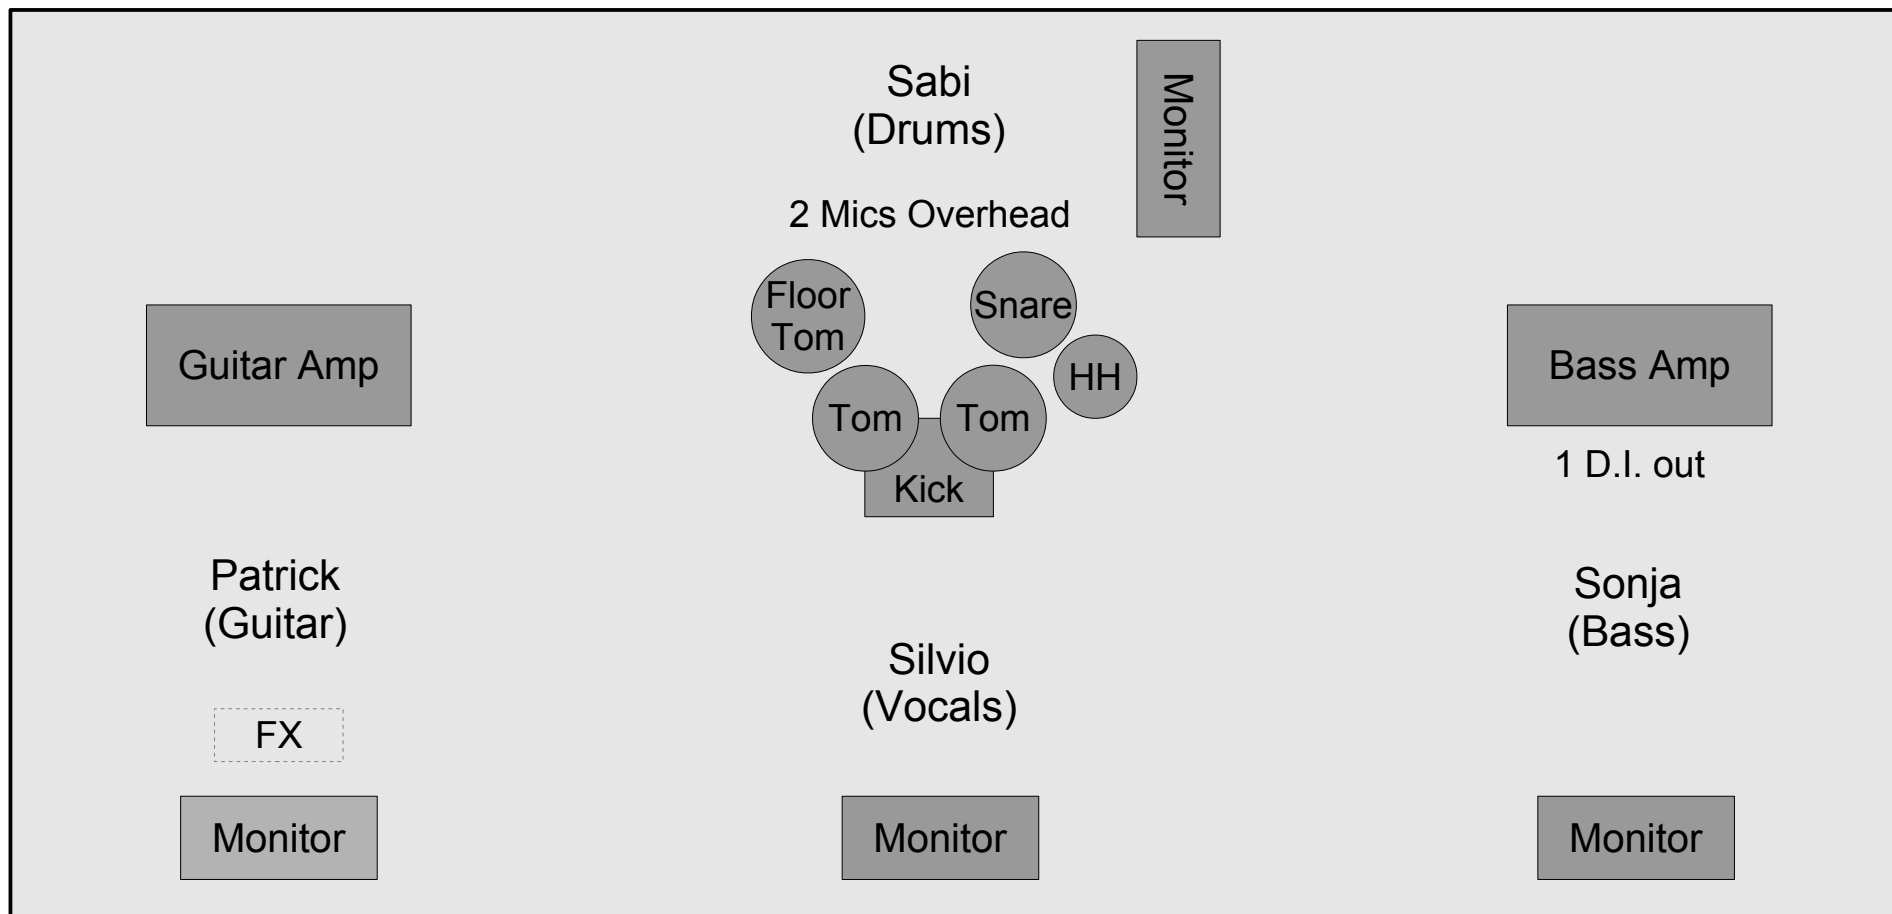

STAGE RIDER (09/2014)

Wichtig: Für Silvio sollten Lokal und Bühne rollstuhlgängig sein. Eine Rampe von ca. 70 cm Höhe können wir mitbringen.